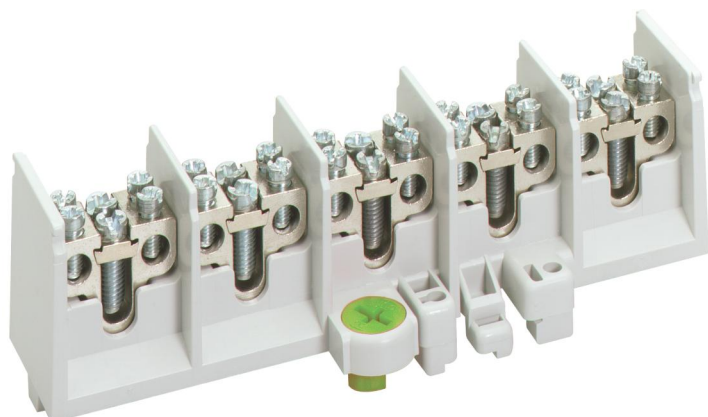

Hovedlednings-forgreningsklemme

HA 35-52

HA 35-52

Hovedlednings-forgreningsklemme

Produktnummer: 69252201

Dimensjoner: 192 x 58 x 58 mm

Hovedledningsforgreningsklemme med
tilkoblingstverrsnitt 1 x 35 mm² per pol og 2
utganger 25 mm² per pol

5-polet - 35/25 mm²

Tekniske data

elektriske egenskaper

Nominell driftsspennning AC:	400 V
Poltall:	5
Tilkobling 1: Tilkoblingstype:	Skruer
Tilkobling 1: Tilpasset Cu kabel:	1
Tilkobling 1: Koblebart ledertverrsnitt, fintråd med hylse (min):	2.5 mm ²
Tilkobling 1: Koblebart ledertverrsnitt, fintråd med hylse (maks):	25 mm ²
Tilkobling 1: minimum ledertverrsnitt enkjerne:	2.5 mm ²
Tilkobling 1: Maks ledertverrsnitt enkjerne:	35 mm ²
Tilkobling 1: minimum ledertverrsnitt strandet:	2.5 mm ²
Tilkobling 1: Maks ledertverrsnitt strandet:	35 mm ²
Tilkobling 2: tilkoblingstype:	skruer
Tilkobling 2: Egnet for Cu-ledere:	1
Tilkobling 2: Koblebart ledertverrsnitt, fintråd med hylse (min):	2.5 mm ²
Tilkobling 2: Koblebart ledertverrsnitt, fintråd med hylse (maks):	16 mm ²
Tilkobling 2: Koblebart ledertverrsnitt, enkeltleder (min):	2.5 mm ²
Tilkobling 2: Koblebart ledertverrsnitt, enkeltleder (max):	25 mm ²
Tilkobling 2: Koblingsbart ledertverrsnitt, flertrådet (min):	2.5 mm ²
Tilkobling 2: Koblingsbart ledertverrsnitt, flertrådet (max):	25 mm ²

Dimensjoner

Bredde:	192 mm
Lengde:	58 mm
Høyde:	58 mm

Materialeegenskaper

Brennbarhetsklasse i henhold til UL94:	V0
Glødetrådtestet i henhold til EN 60695-2-11:	960 °C
Industrikkvalitet:	nei

mekaniske egenskaper

Tilkobling 1: Tiltrekkingsmoment:	3.5 Nm
Tilkobling 2: Tiltrekkingsmoment:	3.5 Nm