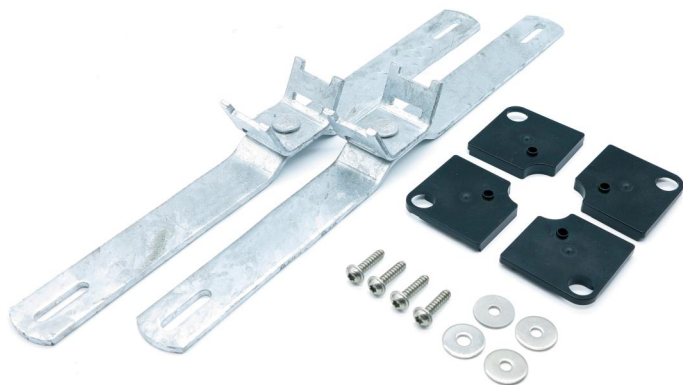

Mastklemmer-sett

GEOS MSS-40

GEOS MSS-40

Mastklemmer-sett

Produktnummer: 72005101

Dimensjoner: 35 x 400 x 40,5 mm

Adapter for søylemontering av galvanisert stål,
sett=2 stykk

Montering på 400mm-hus siden