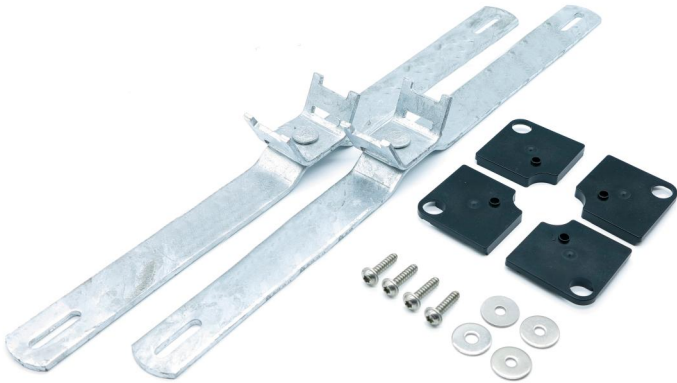

Mastklemmer-sett

GEOS MSS-50

GEOS MSS-50

Mastklemmer-sett

Produktnummer: 72005201

Dimensjoner: 35 x 500 x 40,5 mm

Adapter for søylemontering av galvanisert stål,
sett=2 stykk

Montering på 500mm-hus siden

Tekniske data

Dimensjoner

Bredde:	35 mm
Lengde:	500 mm
Høyde:	40.5 mm

Materialeegenskaper

Brennbarhetsklasse i henhold til UL94:	V0
Glødetrådstestet i henhold til EN 60695-2-11:	875 °C
Industrikkvalitet:	ja