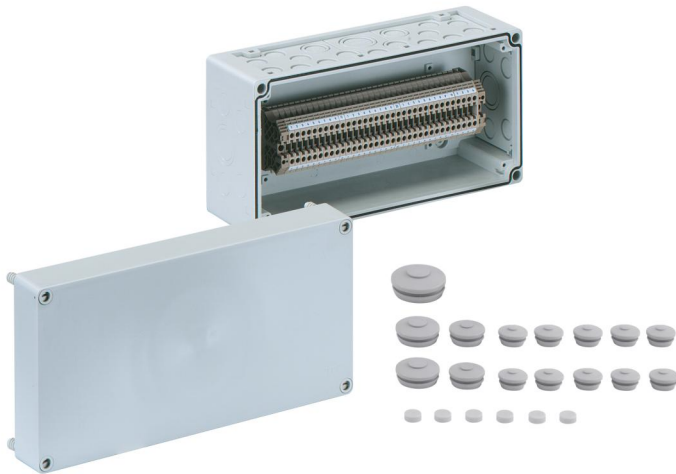

utstyrt med 34 skrueterminaler 4mm<sup>3</sup>, (type Weidmüller WDU 4)

#### Vedlagt tilbehør:

**10 Dobbelmembranstuss IP66 M20**

**tetningsområde 7 - 12 mm, 2**

**Dobbelmembranstuss IP66 M25 tetningsområde**

**9 - 16 mm, 2 Dobbelmembranstuss M32**

**tetningsområde 14 - 21 mm, 1**

**Dobbelmembranstuss IP66 M40 tetningsområde**

**19 - 28 mm**

### Dimensjoner

Bredde:	300 mm
Lengde:	150 mm
Høyde:	132 mm