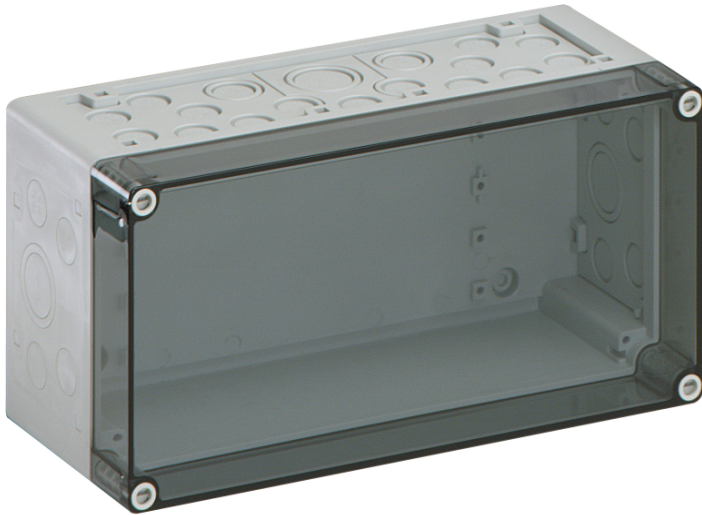

Tom kapsling

AKL 1-t

AKL 1-t

Tom kapsling

KAN TILPASSES

Produktnummer: 74400101
Dimensjoner: 300 x 150 x 132 mm

Tom kapsling, med beskyttelsesklasse IP65, Polystyren, $U_i=690V$ AC, $U_i=1000V$ DC, innvendige feste-punkt, for standard innendørs installasjoner

boks: Polystyren, lokk: Polykarbonat, gjennomsiktig, Push-out membran, M20/M25/M32/M40, (46 Side)

Vedlagt tilbehør:

10 Dobbelmembranstuss IP66 M20 tetningsområde 7 - 12 mm, 2 Dobbelmembranstuss IP66 M25 tetningsområde 9 - 16 mm, 2 Dobbelmembranstuss M32 tetningsområde 14 - 21 mm, 1 Dobbelmembranstuss IP66 M40 tetningsområde 19 - 28 mm

Farger

Farge overdel:	gjennomsiktig
----------------	---------------

Dimensjoner

Bredde:	300 mm
Lengde:	150 mm
Høyde:	132 mm

Materialegenskaper

UV-bestendig:	nei
halogenfri:	ja
Brennbarhetsklasse i henhold til UL94:	HB
Glødetrådtestet i henhold til EN 60695-2-11:	650 °C
Industrikvalitet:	nei

mekaniske egenskaper

Monteringstype:	Vegg-/takmontering
Slagfasthet:	IK07
kan plomberes:	ja
Kan stables:	ja
Type overdel:	Deksel
Feste:	innvendige feste-punkt

Betingelser i omgivelsene

maks. relativ luftfuktighet 25°C:	95 %
maks. relativ luftfuktighet 40°C:	50 %
Omgivelsestemperatur min.:	-25 °C
Omgivelsestemperatur maks.:	40 °C
Omgivelsestemperatur 24h:	35 °C
Monteringssted:	Innendørs område
Bruksområde:	Standardinstallasjoner innendørs