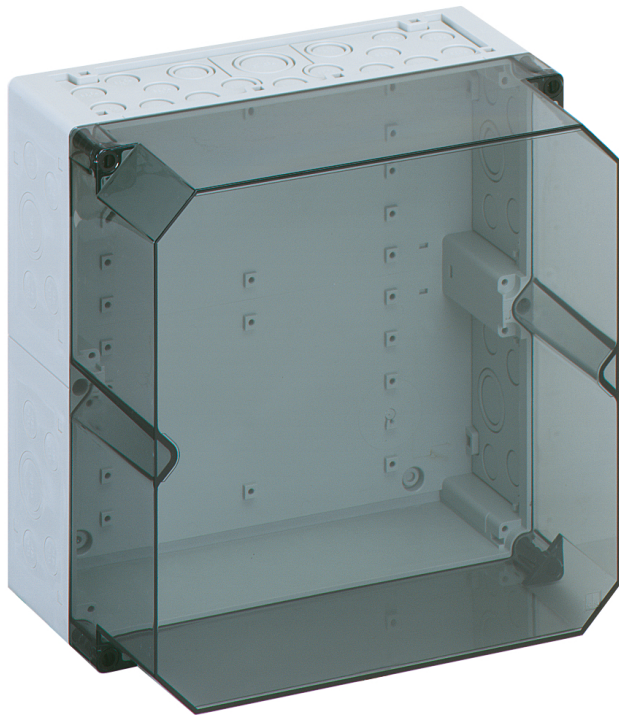

Tom kapsling

AKL 2-th

AKL 2-th

Tom kapsling

KAN TILPASSES

Produktnummer: 74690201

Dimensjoner: 300 x 300 x 209 mm

Tom kapsling, med beskyttelsesklasse IP65, Polystyren, $U_i=690V$ AC, $U_i=1000V$ DC, innvendige feste-punkt, for standard innendørs installasjoner

boks: Polystyren, lokk: Polykarbonat, gjennomsiktig, Push-out membran, M20/M25/M32/M40, (56 Side)

Vedlagt tilbehør:

10 Dobbelmembranstuss IP66 M20

tetningsområde 7 - 12 mm, 2

Dobbelmembranstuss IP66 M25 tetningsområde

9 - 16 mm, 2 Dobbelmembranstuss M32

tetningsområde 14 - 21 mm, 1

Dobbelmembranstuss IP66 M40 tetningsområde

19 - 28 mm

Til industrielt produkt:

<https://www.spelsberg.no/p/74790201>

Tekniske data

elektriske egenskaper

Dimensjoner

Bredde:	300 mm
Lengde:	300 mm
Høyde:	209 mm

Materialegenskaper

UV-bestendig:	nei
halogenfri:	ja
Brennbarhetsklasse i henhold til UL94:	HB
Glødetrådtestet i henhold til EN 60695-2-11:	650 °C
Industrikkvalitet:	nei