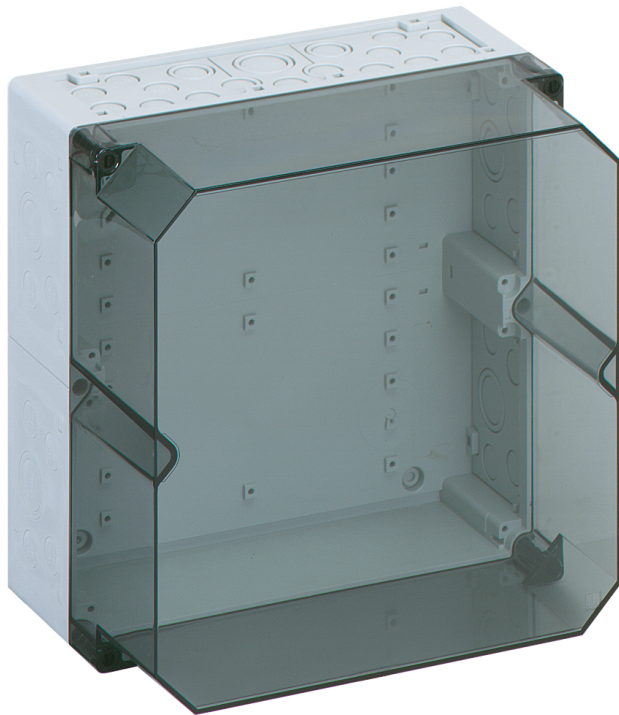

Tom kapsling

AKi 2-th

AKi 2-th

Tom kapsling

KAN TILPASSES

Produktnummer: 74790201

Dimensjoner: 300 x 300 x 209 mm

Tom kapsling, med beskyttelsesklasse IP65, Polykarbonat, $U_i=690V$ AC, $U_i=1000V$ DC, innvendige feste-punkt, for installasjoner i industriarenaen og vernede uteområder

boks: Polykarbonat, lokk: Polykarbonat, gjennomsiktig, Push-out membran, M20/M25/M32/M40, (56 Side)

Vedlagt tilbehør:

10 Dobbelmembranstuss IP66 M20 tetningsområde 7 - 12 mm, 2

Dobbelmembranstuss IP66 M25 tetningsområde 9 - 16 mm, 2 Dobbelmembranstuss M32

Farger

Farge overdel:	gjennomsiktig
----------------	---------------

Dimensjoner

Bredde:	300 mm
Lengde:	300 mm
Høyde:	209 mm

Materialegenskaper

UV-bestendig:	ja
halogenfri:	ja
Brennbarhetsklasse i henhold til UL94:	V2
Glødetrådtestet i henhold til EN 60695-2-11:	960 °C
Industrikvalitet:	ja

mekaniske egenskaper

Monteringstype:	Vegg-/takmontering
Slagfasthet:	IK08
kan plomberes:	ja
Dreiemoment for dekselskruen:	1.2 Nm
Kan stables:	ja
Type overdel:	Deksel
Feste:	innvendige feste-punkt

Betingelser i omgivelsene