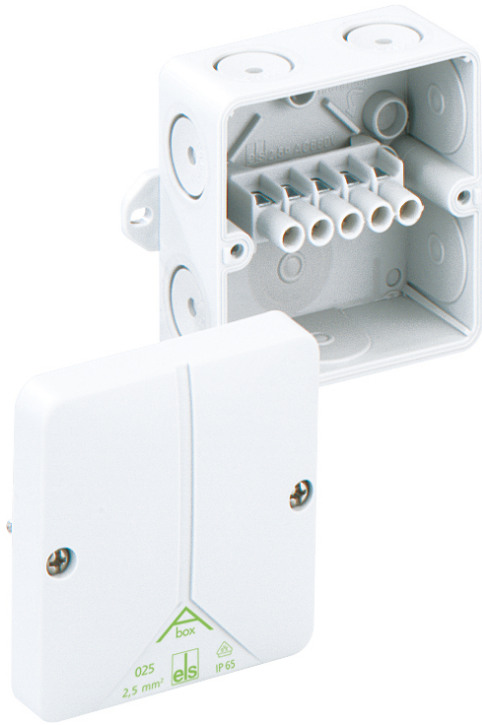

Forgreningsboks

Abox 025 AB-2,5²/w

Abox 025 AB-2,5²/w

Forgreningsboks

KAN TILPASSES

Produktnummer: 80310701

E-nummer: 1243502

Dimensjoner: 80 x 80 x 52 mm

Forgreningsboks, med beskyttelsesklasse IP65, Nominelt tverrsnitt 2,5 mm², Ui=690 V AC, Sertifisert til VDE (DIN EN 60670-1/-22 (VDE 0606-1/-22)), Selv tettende, fleksible innsats membraner, M20, Tetningsområde 2 - 16 mm, (1 bak, 7 Side), Utvendige festeører, for standard innendørs installasjoner

hvit, In=24 Ampere, med skruklemme, 5-polet - 2,5 mm² (4 x 1,5² / 4 x 2,5²)

IP65

2,5²

IK07

690V

AC

Tekniske data

elektriske egenskaper

Nom. isolasjonsspenning AC:	690 V
maks. ledertverrsnitt:	2,5 mm ²
Beskyttelsesklasse:	II
Beskyttelsesart:	IP65
UL Type Rating:	ikke aktuelt

Farger

Farge underdel:	hvit
Farge overdel:	hvit

Dimensjoner

Bredde:	80 mm
Lengde:	80 mm
Høyde:	52 mm