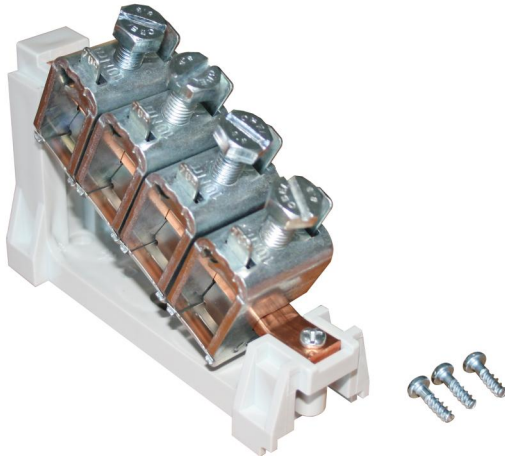

Terminalblokk

Abox 700 KLS-70²

Abox 700 KLS-70²

Terminalblokk

Produktnummer: 84007001

Dimensjoner: 220 x 150 x 30 mm

Koblingsklemme iht. NEK EN 60998 (VDE 0613),
Ui=690V

1-polet - 70 mm²

Tekniske data

elektriske egenskaper

Nominell driftsspenning AC:	690 V
Poltall:	1

Dimensjoner

Bredde:	220 mm
Lengde:	150 mm
Høyde:	30 mm

Materialeegenskaper

Brennbarhetsklasse i henhold til UL94:	V2
Glødetrådtestet i henhold til EN 60695-2-11:	960 °C
Industrikkvalitet:	nei