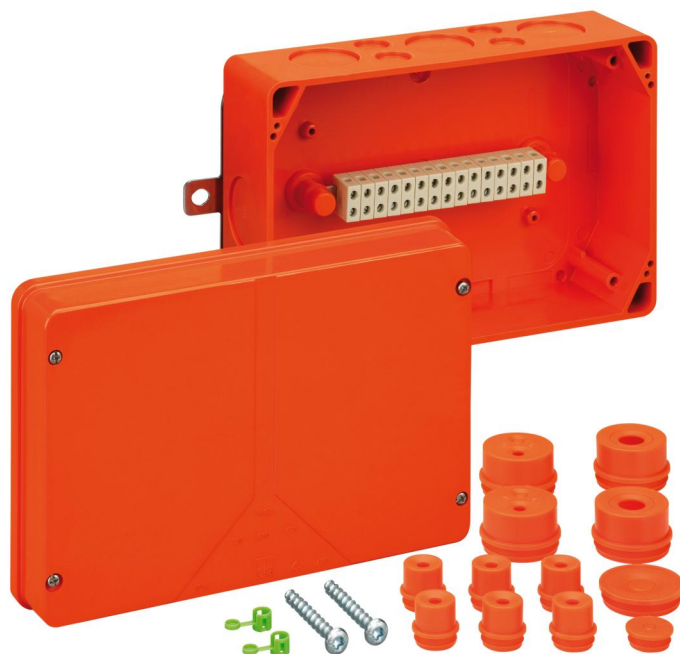

Forgreningsboks

WKE 5 - 15 x 6²

Dette produktet er utdatert. Til etterfølgerproduktet:
<https://www.spelsberg.no/p/86851601>

WKE 5 - 15 x 6²

Forgreningsboks

KAN TILPASSES

Produktnummer: 86050501

E-nummer: 1239253

Dimensjoner: 171 x 256 x 106 mm

Forgreningsboks, med beskyttelsesklasse IP54/IP65, Nominelt tverrsnitt 6 mm², Ui=450 V AC, Sertifisert til VDE (DIN EN 60670-1/-22 (VDE 0606-1/-22)), Push-out membran, M20/M40, (16 Side), Utvendige festeører, med E30 - E 90 elektrisk funksjonell integritet i henhold til DIN 4102 del 12. Halogenfri kapsling av spesiell herdeplast, terminaler laget av spesiell høytemperaturbestandig keramikk.

oransje, Koblingsboks 15-polet 0,5 - 6 mm², antall klembare ledninger per pinne: 8 x 0,5² / 4 x 0,75² / 6 x 1² / 6 x 1,5² / 2 x 2,5² / 2 x 4² / 2 x 6²

Vedlagt tilbehør:

6 monteringsstusser IP54, M20, Tetningsområde 8 - 13 mm, 2 monteringsstusser IP54, M40, Tetningsområde 17 - 30 mm, 2 dobbeltstusser IP54, M40, Tetningsområde 17 - 30 mm, 1 skrukork IP54, M20, Tetningsområde 8 - 13,5 mm, 1 skrukork IP54, M40, Tetningsområde 17 - 30 mm, Hullsjablong, monteringssett vegg + tak D6, Plomberingssett

Farger

Farge underdel:	oransje
Farge overdel:	oransje

Dimensjoner

Bredde:	171 mm
Lengde:	256 mm
Høyde:	106 mm

Materialegenskaper

UV-bestendig:	ja
halogenfri:	ja
Brennbarhetsklasse i henhold til UL94:	V0
Glødetrådtestet i henhold til EN 60695-2-11:	960 °C
Industrikkvalitet:	nei