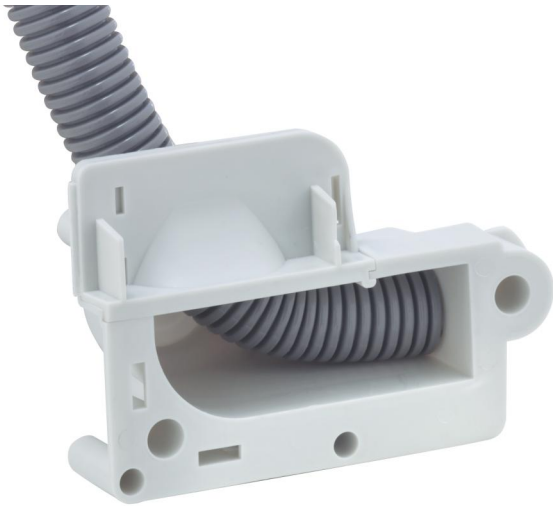

Universaluttak

UVA 90

UVA 90

Universaluttak

Produktnummer: 97071601

Dimensjoner: 126 x 86 x 57 mm

Universaluttak, for enkle røroverføringer i vegger og tak eller for føring av rør under gipsarbeid.

Innganger for rør opp til M25. egnet for limfiksering og forskaling (når du bruker støttesparteknologi, vær oppmerksom på følgende: (støttesparlengde = veggtykkelse minus 2 cm), Nominell isolasjonsspenning: 400V AC, halogenfri

Limfeste eller spikerfeste, Tetningsområde M20 - M25, support spar kompatibel