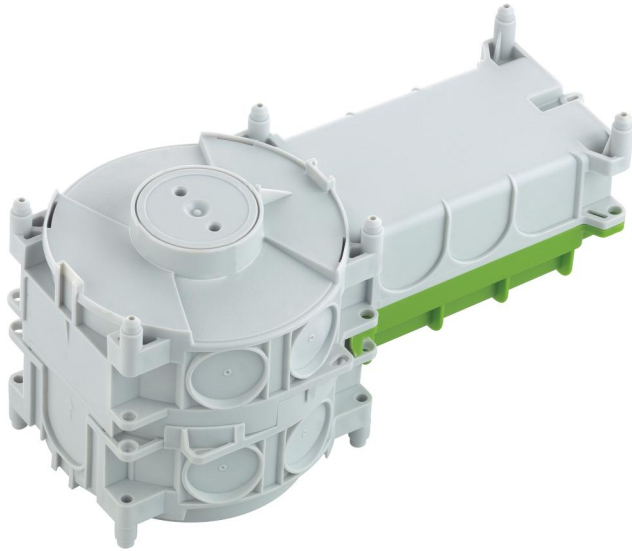

Monteringsboks

IBTronic H120TT-68-O

IBTronic H120TT-68-O

Monteringsboks

Produktnummer: 97630501

Dimensjoner: 306 x 150 x 151 mm

Monteringsboks, for plassstøpte eller prefabrikkerte betongkonstruksjoner, for montering av LV/HV/LED-armaturer og høyttalere, egnet for limfeste og motstående forskaling, for montering i tak fra 180 mm, veggmontering med IBT støttebjelker, for montering av VDE -godkjente lys etter DIN EN 60598 (VDE 0711), samt med F-identifikasjon eller MM-identifikasjon, med ekstra tilkoblingsplass (f.eks. for montering av elektronisk sikkerhetstransformator opp til maks. 150 VA), med beskyttelsesklasse IP30, Nominell isolasjonsspenning: 400V AC, halogenfri

Utløpsåpning: Ø 68 mm. For montering av VDE-testede armaturer i henhold til DIN EN 60598 (VDE 0711), og med F-identifikasjon eller MM-identifikasjon, maksimal installasjonsdybde LV-armaturer: 120 mm, HV-lys: 125 mm, lampeeffekt halogen maks. 50 W, lampeeffekt, LED maks. 20 W

Tekniske data

elektriske egenskaper

Nom. isolasjonsspenning AC:	400 V
Beskyttelsesart:	IP30
Egnet for:	Betongkonstruksjon

Farger

Farge overdel:	annet
----------------	-------

Dimensjoner

Bredde:	306 mm
Lengde:	150 mm
Høyde:	151 mm
Innvendig høyde:	125 mm