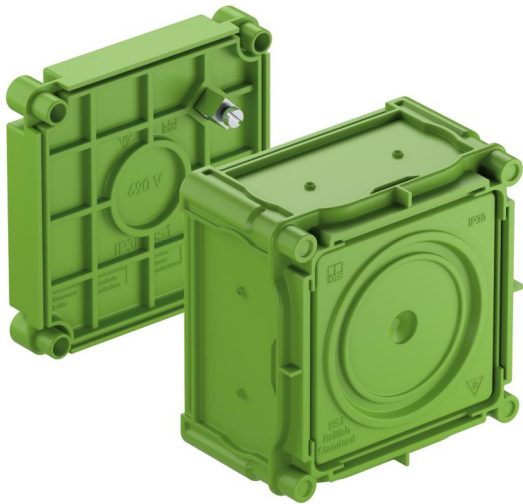

Apparatmonteringsboks

BS 1-K

BS 1-K

Apparatmonteringsboks

Produktnummer: 98770101

Dimensjoner: 86 x 86 x 60 mm

Apparatmonteringsboks, 1-veis boks for installasjon av "British Standard" utstyr; skruavstand 60,3 mm (2 3/8 tommer.), med beskyttelsesklasse IP30, Nominell isolasjonsspenning: 400V AC, halogenfri

Limfeste eller spikerfeste, membran for perforering, Tetningsområde M16 - M32, support spar kompatibel

**Vedlagt tilbehør:
Jordingsskrue**

Tekniske data

elektriske egenskaper

Nom. isolasjonsspenning AC:	400 V
Beskyttelsesart:	IP30
Egnet for:	Betongkonstruksjon
UL Type Rating:	ikke aktuelt

Farger

Farge underdel:	grøn
Farge overdel:	grønn

Dimensjoner

Bredde:	86 mm
Lengde:	86 mm
Høyde:	60 mm
Innvendig lengde:	68 mm
Innvendig bredde:	68 mm
Innvendig høyde:	37 mm

Materialegenskaper

halogenfri:	ja
Brennbarhetsklasse i henhold til UL94:	HB
Glødetrådstestet i henhold til EN 60695-2-11:	650 °C
Industrikvalitet:	nei